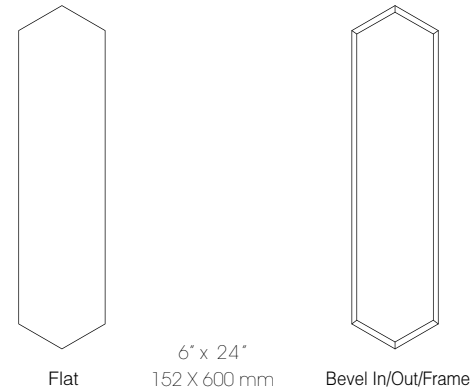

# Heritage Series

Size:

Color:

Trims:

护墙板并非现代产物，它有着非常深远的文化历史意义  
其不仅能有效保护建筑墙面，又具有极佳的装饰性  
拥有时尚形状，搭配边框的表面  
具有尊贵象征，一直受到贵族们的喜爱

# Heritage Series

Translucent Glaze Sizes: 152 x 600 x 9.5 mm 152 x 600 x 10.5 mm 152 x 600 x 11 mm

White

HE624WHF  
152 x 600 x 9.5 mm

HE624WHBI  
152 x 600 x 9.5 mm

HE624WHFR  
152 x 600 x 10.5 mm

HE624WHBO  
152 x 600 x 11 mm

Denim

HE624DEF  
152 x 600 x 9.5 mm

HE624DEBI  
152 x 600 x 9.5 mm

HE624DEFR  
152 x 600 x 10.5 mm

HE624DEBO  
152 x 600 x 11 mm

# Heritage Series

Translucent Glaze Sizes: 152 x 600 x 9.5 mm 152 x 600 x 10.5 mm 152 x 600 x 11 mm

■ Pumice

HE624PUF  
152 x 600 x 9.5 mm

HE624PUBI  
152 x 600 x 9.5 mm

HE624PUFR  
152 x 600 x 10.5 mm

HE624PUBO  
152 x 600 x 11 mm