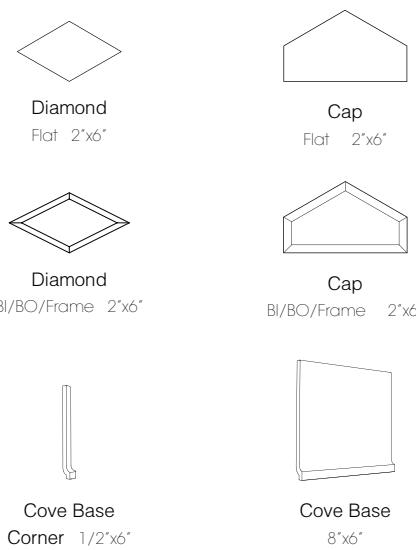

# Heritage Series

Size:

Color:

Trims:

护墙板并非现代产物，它有着非常深远的文化历史意义  
其不仅能有效保护建筑墙面，又具有极佳的装饰性  
拥有时尚形状，搭配边框的表面  
具有尊贵象征，一直受到贵族们的喜爱

# Heritage Series

Translucent Glaze Sizes: 152 x 600 x 9.5 mm 152 x 600 x 10.5 mm 152 x 600 x 11 mm

White

HE624WHF  
152 x 600 x 9.5 mm

HE624WHBI  
152 x 600 x 9.5 mm

HE624WHFR  
152 x 600 x 10.5 mm

HE624WHBO  
152 x 600 x 11 mm

Denim

HE624DEF  
152 x 600 x 9.5 mm

HE624DEBI  
152 x 600 x 9.5 mm

HE624DEFR  
152 x 600 x 10.5 mm

HE624DEBO  
152 x 600 x 11 mm

# Heritage Series

Translucent Glaze Sizes: 152 x 600 x 9.5 mm 152 x 600 x 10.5 mm 152 x 600 x 11 mm

■ Pumice

HE624PUF  
152 x 600 x 9.5 mm

HE624PUBI  
152 x 600 x 9.5 mm

HE624PUFR  
152 x 600 x 10.5 mm

HE624PUBO  
152 x 600 x 11 mm